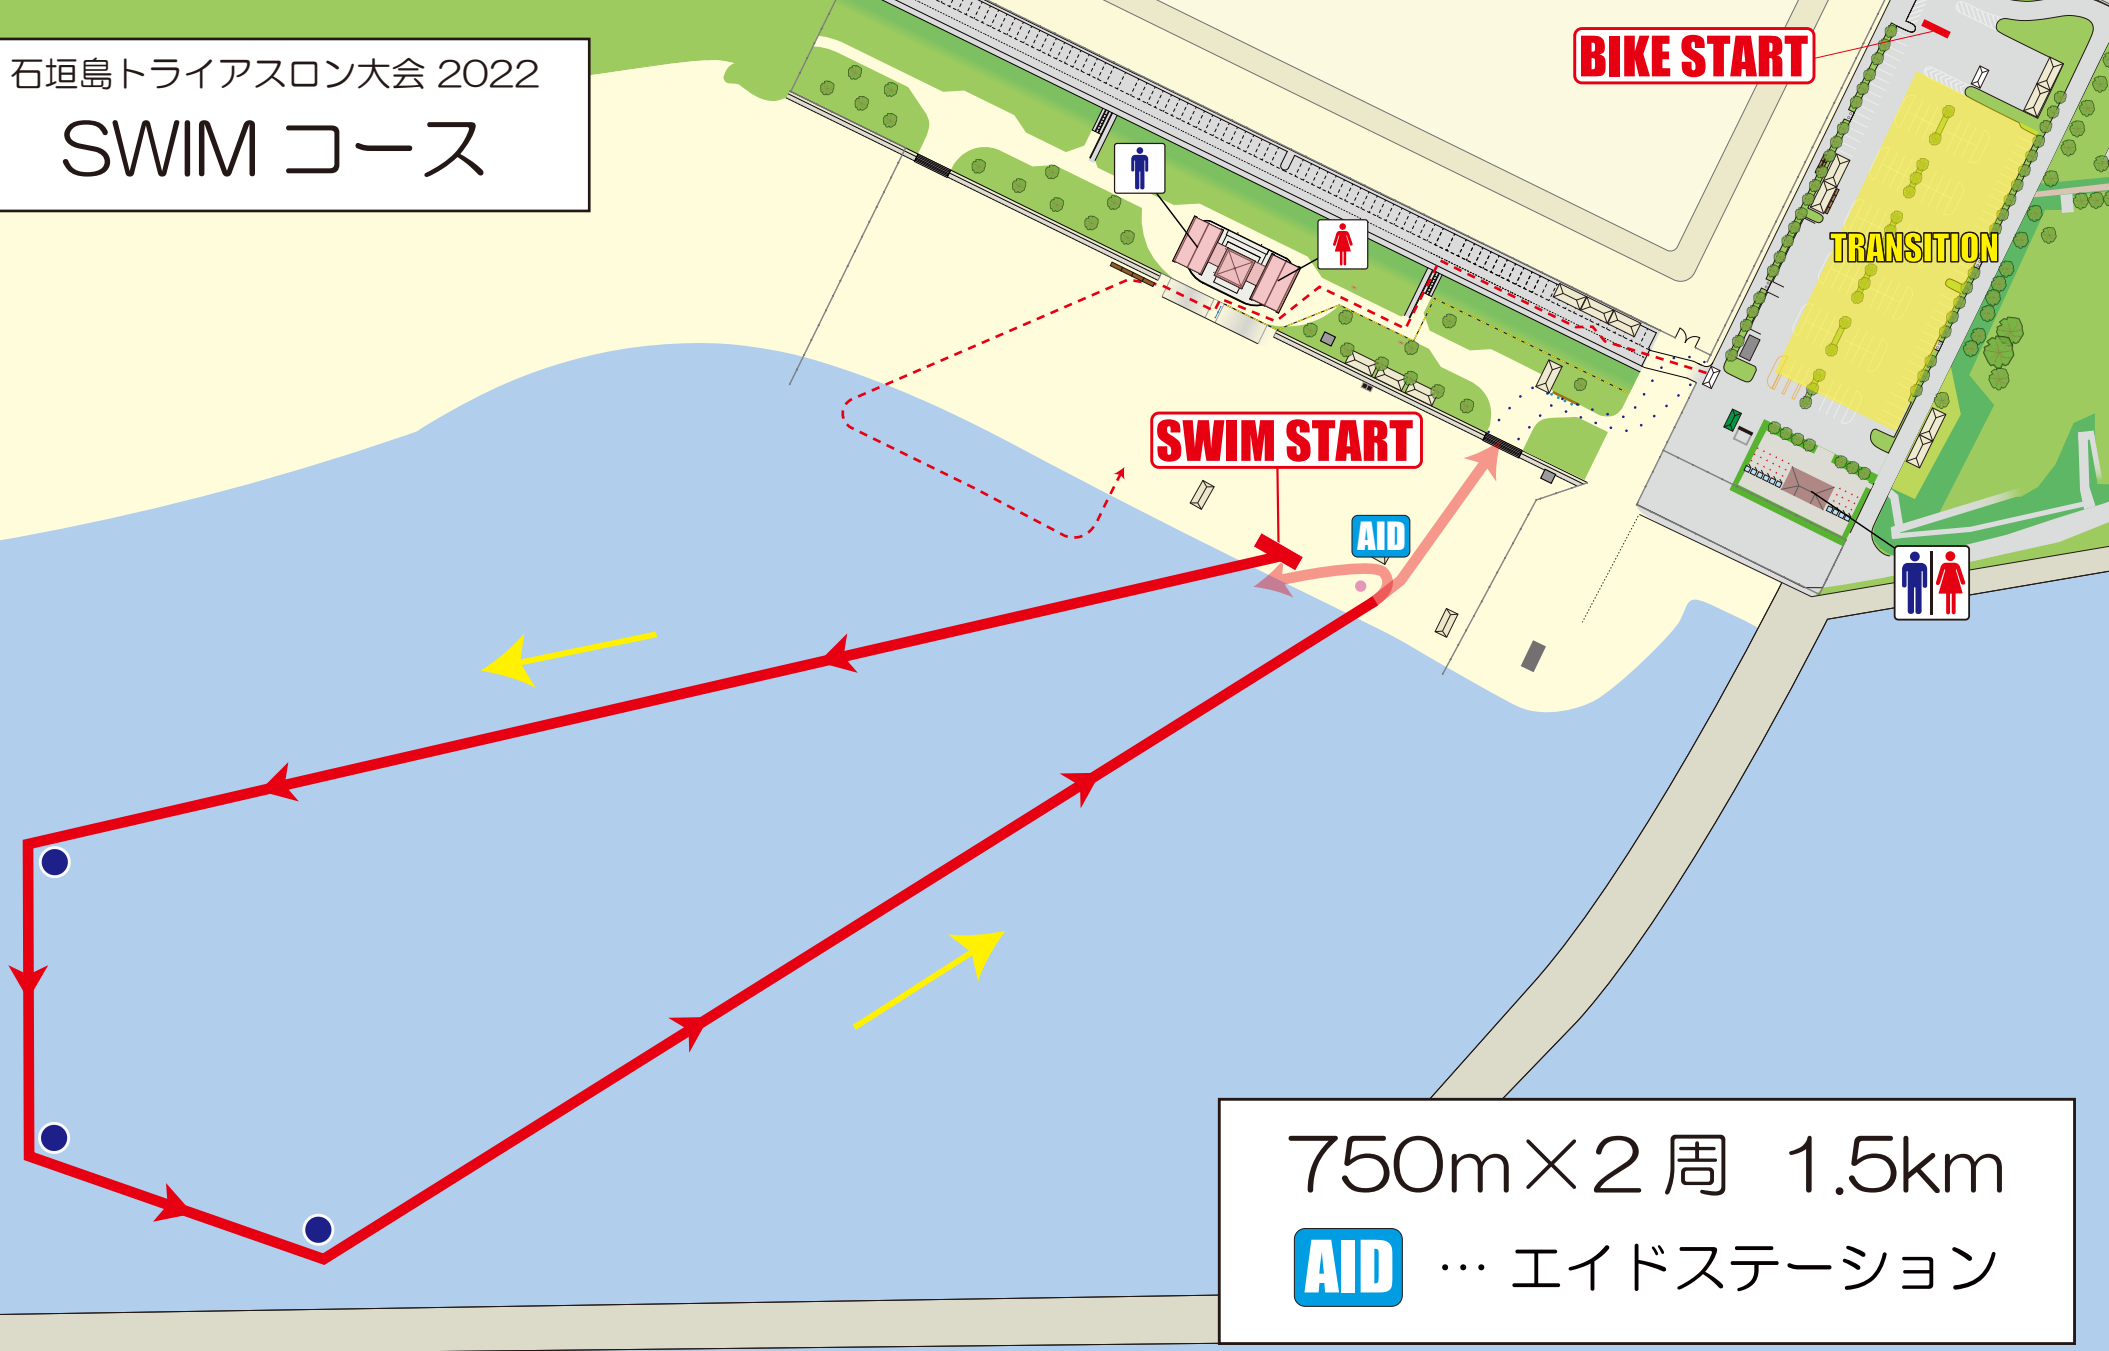

石垣島トライアスロン大会 2022

SWIM コース

BIKE START

TRANSITION

SWIM START

AID

750m×2周 1.5km

AID

… エイドステーション