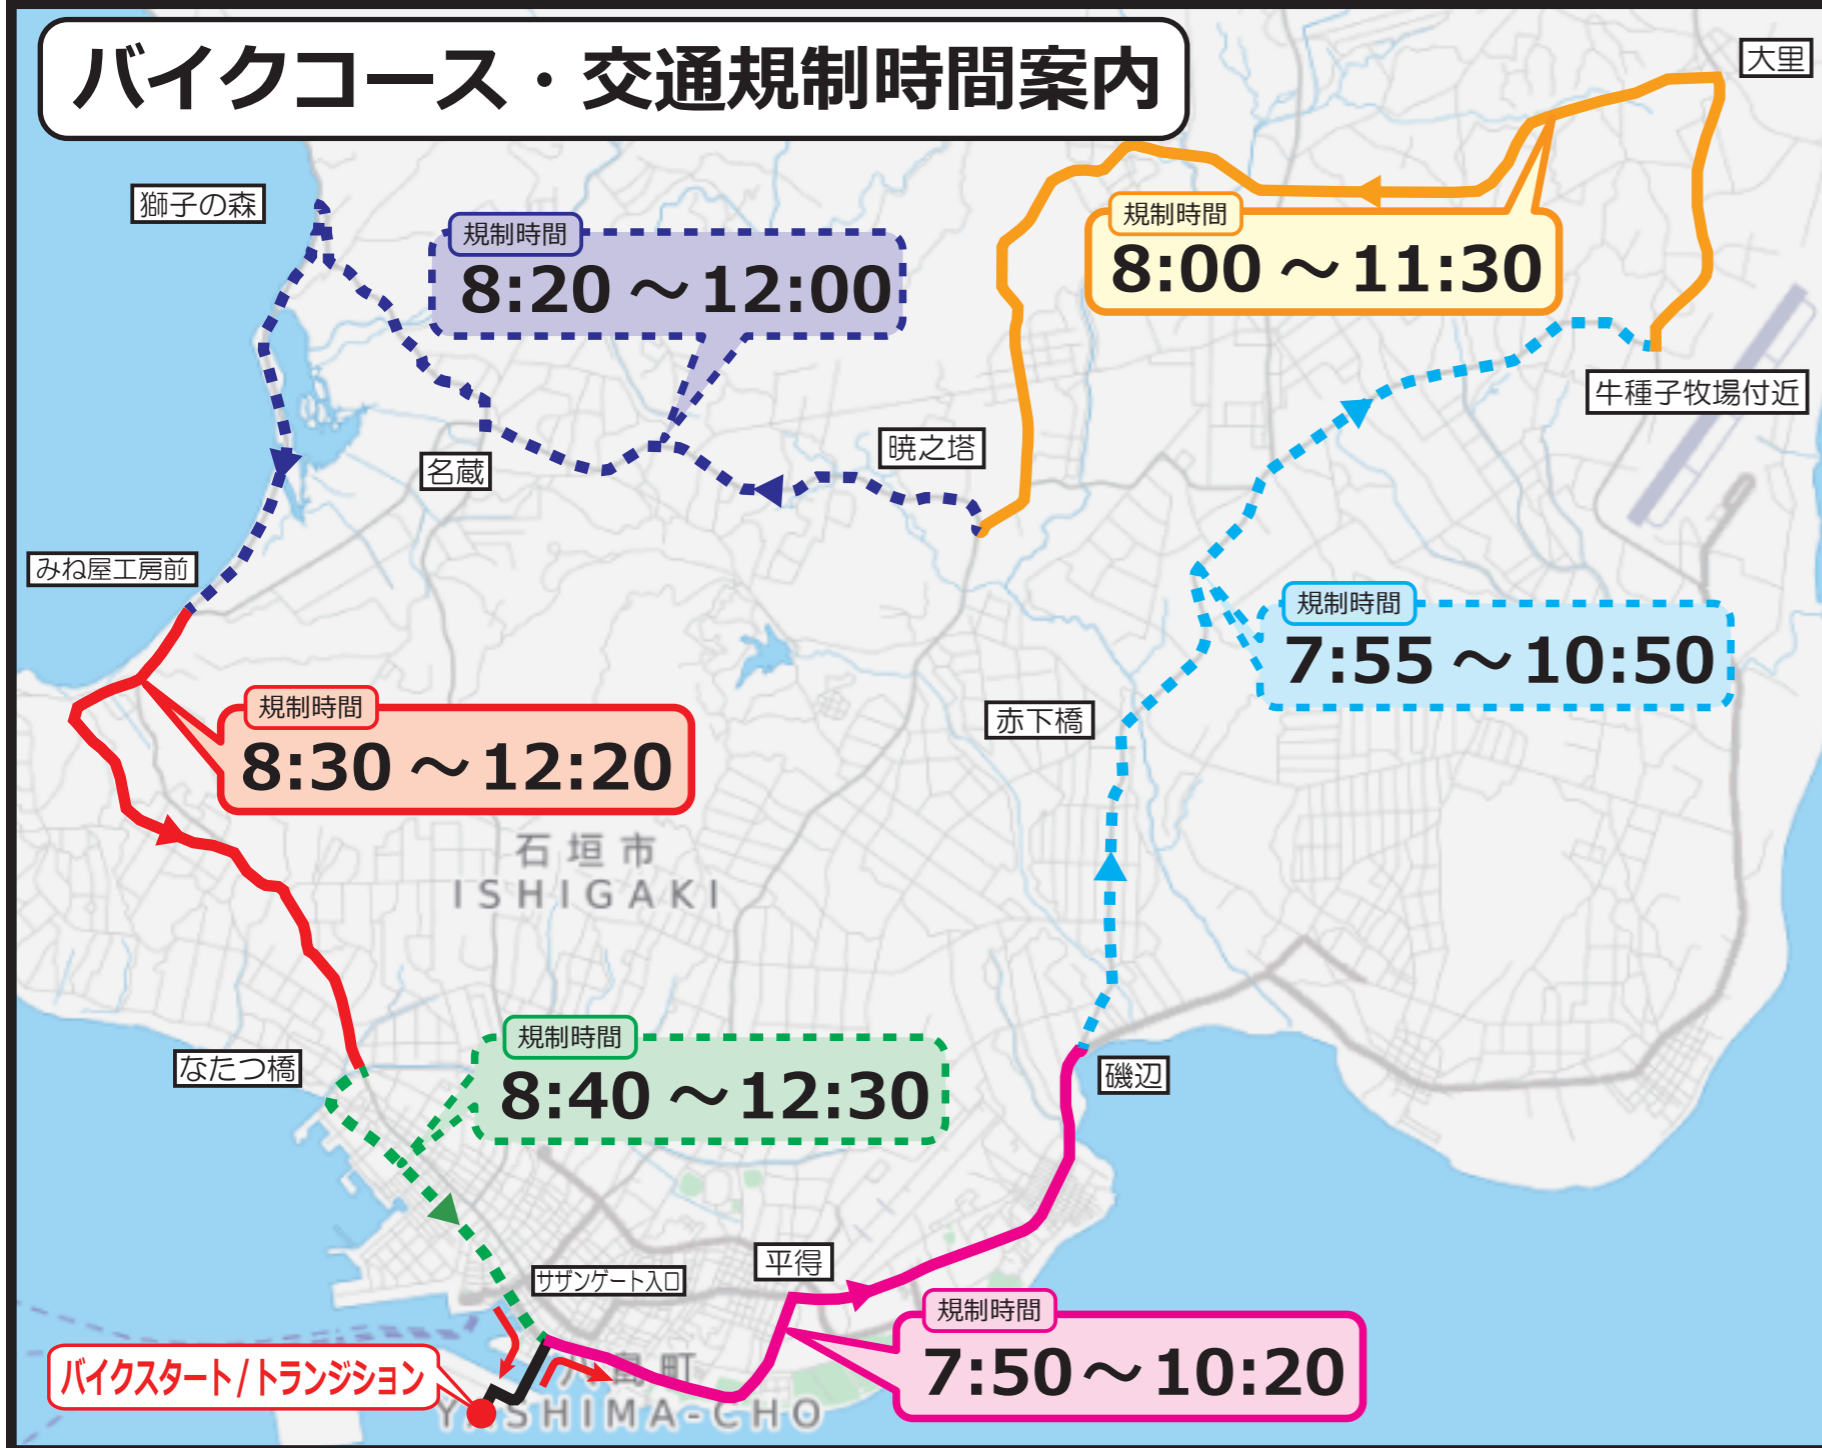

交通規制のお知らせ

石垣島トライアスロン大会 2023
第9回八重山郡トライアスロン大会

2023 **4.9 [SUN]** **8:00** **START**

TRIATHLON
ISHIGAKI
YAEYAMA ISLANDS

バイクコース・交通規制時間案内

サザンゲートブリッジ 交通規制概要

時間
5:00~14:00

全面通行止め

詳細

10:00~14:00 は、片側通行規制となり通行許可証のある車両のみ通行できます。

応援の皆様

人工島内で競技観戦をご希望の方は、徒歩で会場までお越し下さい。サザンゲートブリッジを車で渡る事は出来ません。

スイム・ランコース

ご理解、ご協力をお願いします。

詳しくは、公式ホームページまたは石垣島トライアスロン大会事務局までお問い合わせください。

石垣島トライアスロン大会 2023 <http://ishigaki-triathlon.jp> 大会事務局 TEL:0980-87-0085 平日 9:00 ~ 17:00