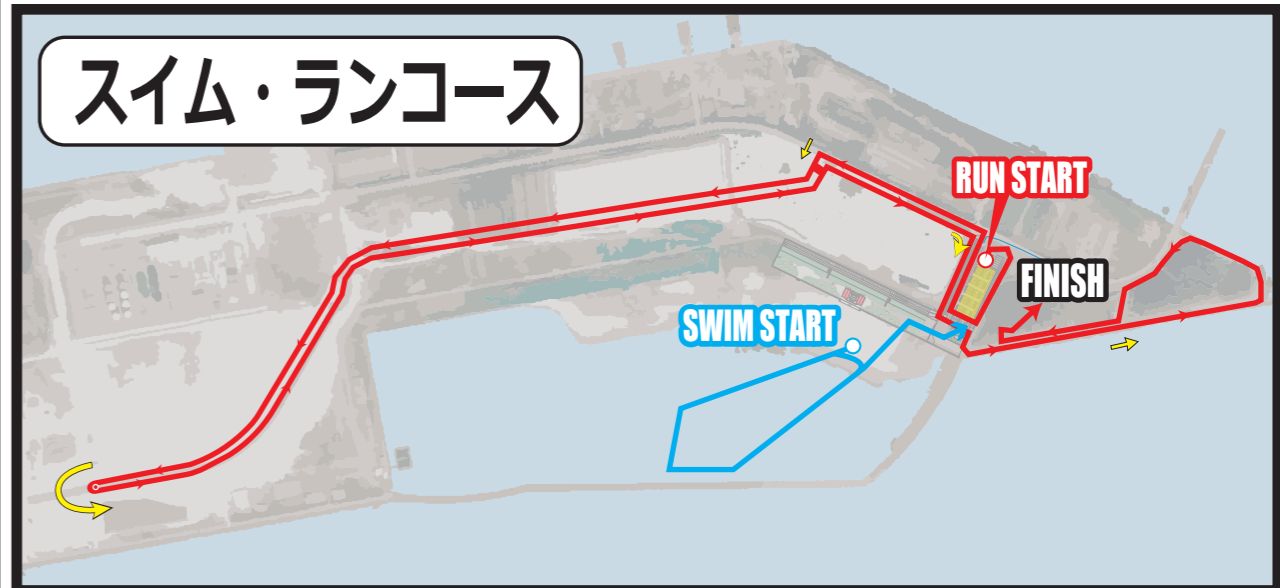

交通規制のお知らせ

石垣島トライアスロン大会 2023
第9回八重山郡トライアスロン大会

2023 **4.9 [SUN]** **8:00** **START**

TRIATHLON
ISHIGAKI
YAEYAMA ISLANDS

バイクコース・交通規制時間案内

サザンゲートブリッジ 交通規制概要

時間
5:00~14:00

全面通行止め

詳細

10:00~14:00 は、片側通行規制となり通行許可証のある車両のみ通行できます。

応援の皆様

人工島内で競技観戦をご希望の方は、徒歩で会場までお越し下さい。サザンゲートブリッジを車で渡る事は出来ません。

スイム・ランコース

ご理解、ご協力をお願いします。

詳しくは、公式ホームページまたは石垣島トライアスロン大会事務局までお問い合わせください。

石垣島トライアスロン大会 2023 <http://ishigaki-triathlon.jp> 大会事務局 TEL:0980-87-0085 平日 9:00 ~ 17:00